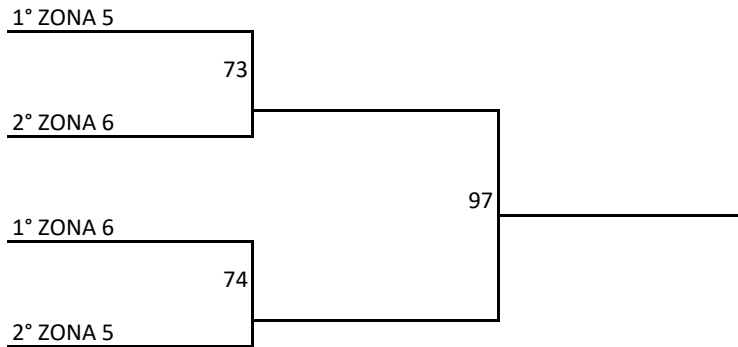

- 1 Cancha principal del CAE
- 2 Cancha auxiliar del CAE
- 3 Cancha principal del Paraná Rowing

CB	Cuartos Bronce
CO	Cuartos Oro
SX	Semifinales Posicionamiento
SB	Semifinales Bronce
SP	Semifinales Plata
SO	Semifinales Oro
FD	Final Decenso
FX	Final Posicionamiento

S21	Semifinal puesto 21
SA	Semifinal Ascenso
F25	Final puesto 25
F21	Final puesto 21
FA	Final Ascenso
SX	Semifinal Posicionamiento
CF	Cuartos de final Femenino
X	Final Posicionamiento

FB	Final Bronce
FP	Final Plata
FO	Final Oro

SF	Semifinal Femenino
FF	Final Femenino
	Partidos Juveniles Femenino

ZONA CAMPEONATO						
Ganadores	Ganadores	Perdedores	Ganadores	Ganadores	Ganadores	Ganadores
	Final PLATA	Semifinales PLATA	Cuartos ORO	Semifinales ORO	Final ORO	

Ganadores	Ganadores	Perdedores	Ganadores	Ganadores	Ganadores	Ganadores
	Final POSICION	Semifinales POSICION	Cuartos Bronce	Semifinales BRONCE	Final BRONCE	

Perdedores
DESCENSO

94

ZONA ASCENSO		
	Ganadores	Ganadores
Semifinal Ascenso	Final Ascenso	