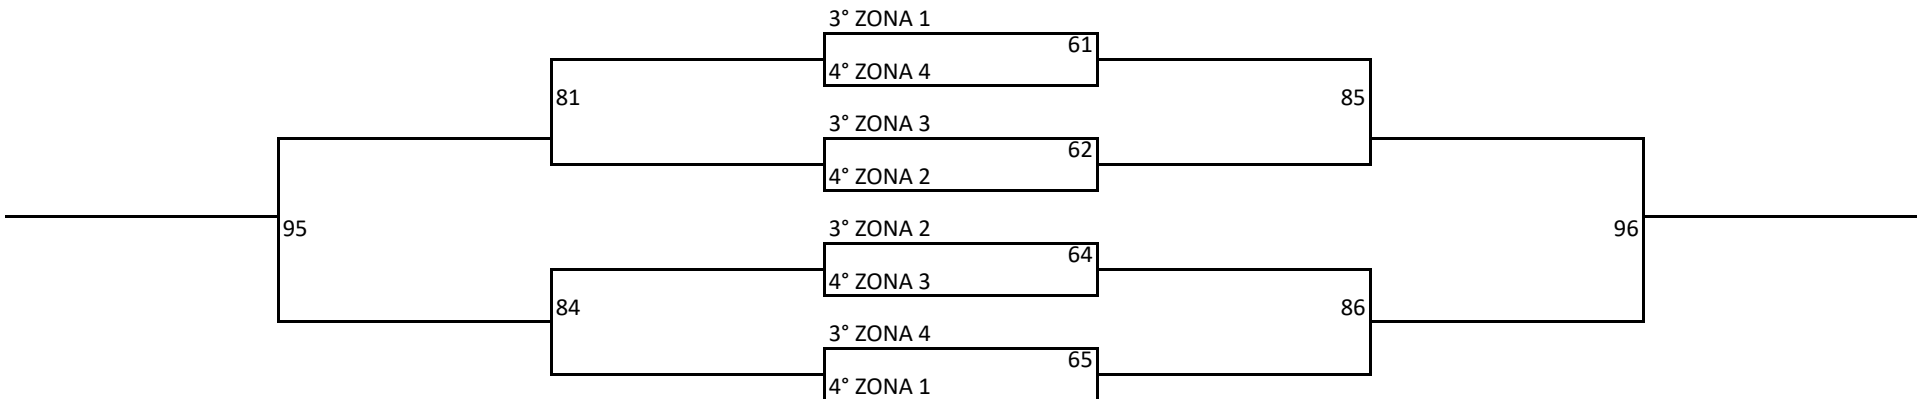

Perdedores
DESCENSO

94