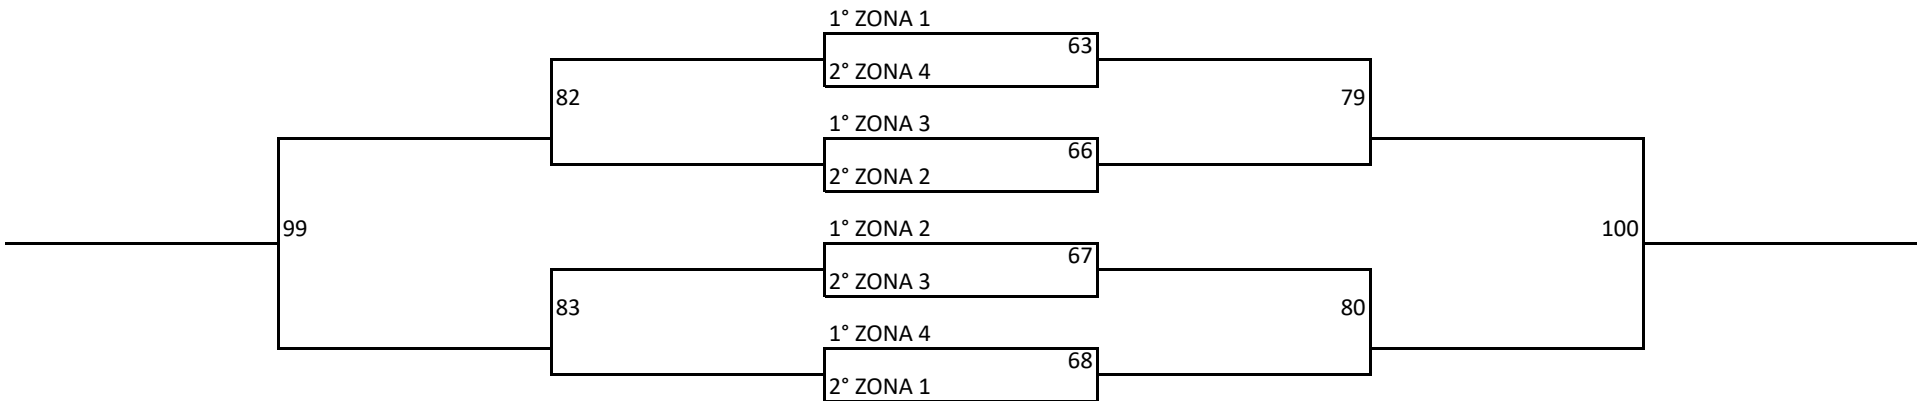

ZONA CAMPEONATO						
Ganadores	Ganadores	Perdedores	Ganadores	Ganadores	Ganadores	Ganadores
	Final PLATA	Semifinales PLATA	Cuartos ORO	Semifinales ORO	Final ORO	

Ganadores	Ganadores	Perdedores	Ganadores	Ganadores	Ganadores	Ganadores
	Final POSICION	Semifinales POSICION	Cuartos Bronce	Semifinales BRONCE	Final BRONCE