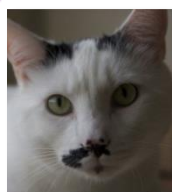

Retrouvez-nous sur www.tendsmoilapatte.fr

ANIMAUX À ADOPTER AU 1^{er} FEVRIER

Les chats sont tous identifiés, stérilisés, vaccinés et également testés FIV/FELV

Les chats adultes

HALLY ♂

Puce n° 250 269 810 604 057

Blanc et noir

3 ans

Joueur et sociable

Frais d'adoption : 150 €

HALLY est un grand chat malin et gourmand. Plein de vie, joueur et grimpeur, il saura mettre de l'animation à la maison. Hally est un bavard, ses petits roucoulements vont vous faire craquer. C'est un chat qui saura vous surprendre.